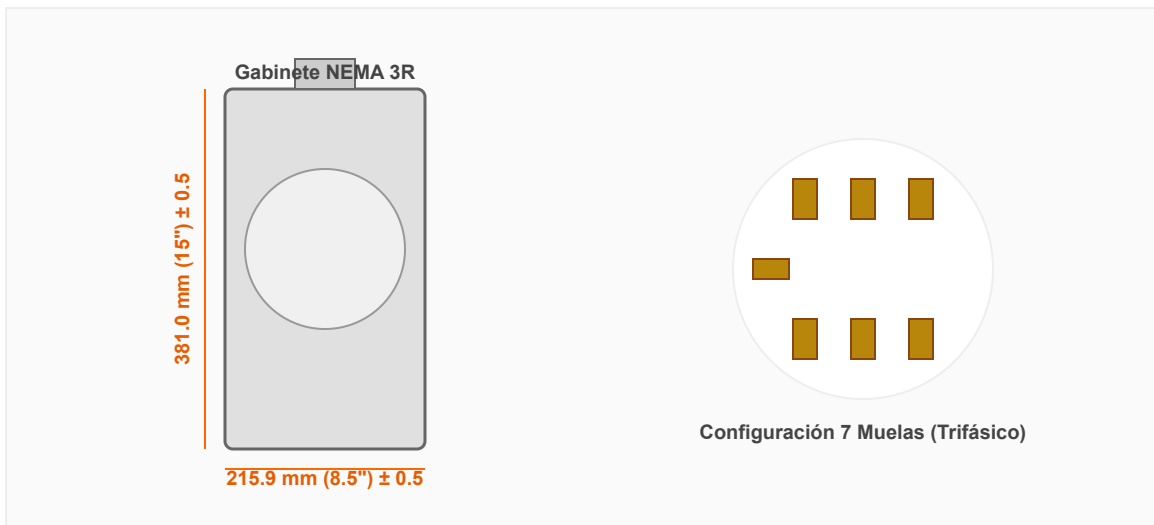

# FICHA TÉCNICA

Receptáculo para Medidor (Gabinete 15")  
Capacidad: 100A - 200A | NEMA 3R

## 1. DESCRIPCIÓN DEL PRODUCTO

Los **Receptáculos para Medidor NEMA 3R** marca **ISSA** son gabinetes de alta capacidad diseñados para el alojamiento de medidores eléctricos en sistemas monofásicos y trifásicos. Fabricados en acero fosfatizado con acabado de pintura electroestática gris, cuentan con un diseño hermético que protege los componentes internos contra la lluvia, aguanieve y formación de hielo externo. Son ideales para instalaciones exteriores en residencias de alto consumo, locales comerciales e industrias.

## 2. ESPECIFICACIONES TÉCNICAS

- **Marca:** ISSA
- **Material Base:** Acero Fosfatizado (Alta protección contra corrosión).
- **Acabado:** Pintura Gris Horneable Electroestática.
- **Clasificación:** NEMA 3R (A prueba de lluvia y nieve / Uso exterior).
- **Voltaje Máximo:** 600 VAC.
- **Mueles (Terminales):** Aleación de cobre de alta conductividad (86%).
- **Tolerancia Dimensional:**  $\pm 0.5$  mm en dimensiones de gabinete.

## 3. MODELOS DISPONIBLES

<b>Código ISSA</b>	<b>Descripción</b>	<b>Sistema / Muelas</b>	<b>Dim. (mm) ± 0.5</b>	<b>HUB (Pulg.)</b>	<b>Código UPC</b>
<b>IG0000363</b>	MONOFÁSICO 200A	2L + 1N / 5 Muelas	381.0 x 215.9 x 120.6	2"	7453049102489
<b>IG0000364</b>	TRIFÁSICO 100A	3L + 1N / 7 Muelas	381.0 x 215.9 x 120.6	1-1/4"	7453049102502
<b>IG0000365</b>	TRIFÁSICO 200A	3L + 1N / 7 Muelas	381.0 x 215.9 x 120.6	2"	7453049102533