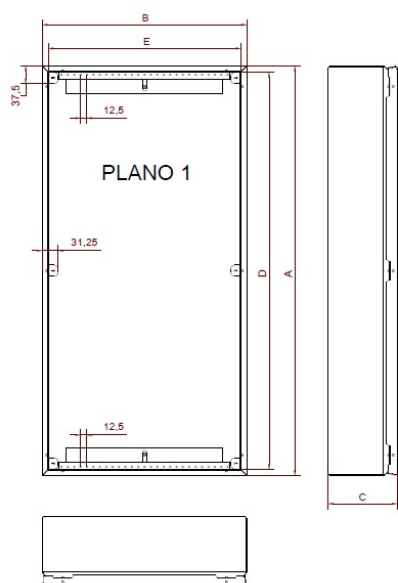

## CAJAS METÁLICAS DE BORNAS IP66

Descripción: CAJA BORNAS 500x300x135 LAT.LISOS-IP66

Referencia:

**ELA5030135**

### Características:

<b>Tipo de producto:</b>	Caja metálica de bornas con laterales lisos
<b>Dimensiones exteriores:</b>	(AxBxC) 500x300x135 mm
<b>Instalación:</b>	Superficie
<b>Tipo de puerta:</b>	Tapa opaca
<b>Tipo de cierre:</b>	Cierre mediante tornillos de apriete rápido con tapón de estanqueidad
<b>Acabado de superficie:</b>	Pintura poliéster endurecida gofrado, con protección UV
<b>Color:</b>	RAL 7035
<b>Descripción placa:</b>	Sin placa de montaje. 2 soportes laterales
<b>Peso (kg):</b>	6,1
<b>Materiales:</b>	Acero laminado en frío EN 10130+A1
<b>Espesor:</b>	1,2 mm
<b>Junta de estanqueidad:</b>	Junta de estanqueidad de poliuretano inyectado
<b>Material de la puerta:</b>	
<b>Capacidad:</b>	
<b>Carga máxima del armario:</b>	
<b>Carga máxima de la placa:</b>	
<b>Carga máxima de la puerta:</b>	

## CAJAS METÁLICAS DE BORNAS IP66

Descripción: CAJA BORNAS 500x300x135 LAT.LISOS-IP66

Referencia: ELA5030135

Plano Genérico

Plano detallado:  <https://www.ide.es/downloads/planos/pdf/ELA5030135.pdf>

 <https://www.ide.es/downloads/planos/dxf/ELA5030135.dxf>

 <https://www.ide.es/downloads/planos/stp/ELA5030135.stp>

<b>Entrada de cables:</b>	-
<b>Sujeción a pared:</b>	(Alt x Ancho) 460x260 mm
<b>Espacio útil interior:</b>	(D x E) 475x275 mm
<b>Nº Bisagras:</b>	-