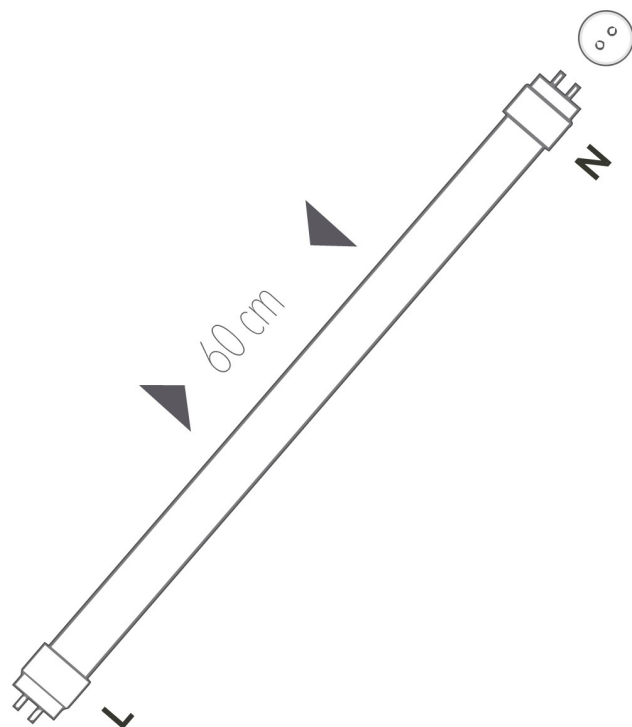

TUBE T8

LED PARA ILUMINACIÓN DE INTERIORES

RCA

W

9 W

25000 hrs

900 lm

DAYLIGHT

ESPECIFICACIONES GENERALES

► DIMENSIONES MECÁNICAS

INDICADORES	VALOR
VOLTAJE	85-277V
LUMEN	900
POWER	9
LUMEN EFFICIENCY	100
PF	0.9
DRIVER	ISOLADO
DRIVER POSITION	INTERIOR
LIFE TIME	25000
SWITCHING CYCLE	15000
WORKING TEMPERATURE	-20°/40°
CRI	80
COLOR TEMPERATURE	6500
MEDIDAS	60 CM
BASE	GU13
CONEXIÓN	DOUBLE END
MATERIAL	GLASS

RLT806D