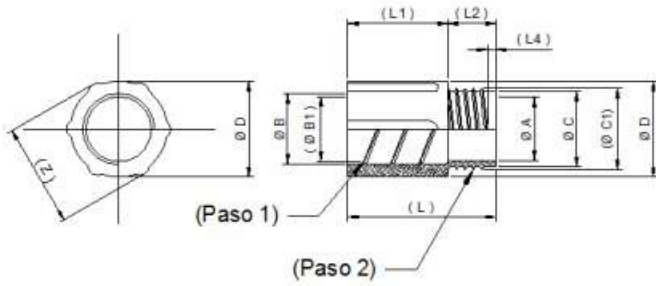

Medida nominal	ØA	ØB	(ØB1)	ØC	(ØC1)	ØD	(Z)	(L)	(L1)	(L2)	(L3)	(L4)	PASO 1 (mm)	PASO 2 (mm)
1/2"	16	18	16.0-16.5	19.2	20.6	24.3	26	37	25	12	N/A	2	6.5	2.10
5/8"	16.7	21.2	19.7-20.2	19.2	20.6	24.3	26	37	25	12	N/A	2	6.5	2.10
3/4"	18.6	25.1	23.0-23.5	21	22.7	28	30.5	37	25	12	N/A	2	5.0	2.10
1"	24.5	31.5	29.5-30.0	28.5	30.5	34.0	35	38	26	12	N/A	2	6.0	2.10
1-1/4"	31	39	37.0-37.5	34	36.5	42.5	44	47	32.5	14.5	4.0	2	5.5	2.10
1-1/2"	41	45	42.7-43.2	44	46	48	49	47.5	29	14.5	4.0	2	6.5	2.10
2"	52.5	57.5	55.5-56.0	56	58	61	62.5	47.5	29	14.5	4.0	2	10	2.10

**Cople**

**Conector**