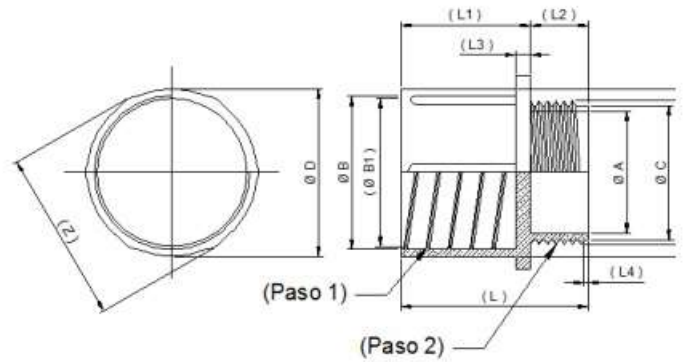

Medida nominal	ØA	ØB	(ØB1)	ØC	(ØC1)	ØD	(Z)	(L)	(L1)	(L2)	(L3)	(L4)	PASO 1 (mm)	PASO 2 (mm)
1/2"	16	18	16.0-16.5	19.2	20.6	24.3	26	37	25	12	N/A	2	6.5	2.10
5/8"	16.7	21.2	19.7-20.2	19.2	20.6	24.3	26	37	25	12	N/A	2	6.5	2.10
3/4"	18.6	25.1	23.0-23.5	21	22.7	28	30.5	37	25	12	N/A	2	5.0	2.10
1"	24.5	31.5	29.5-30.0	28.5	30.5	34.0	35	38	26	12	N/A	2	6.0	2.10
1-1/4"	31	39	37.0-37.5	34	36.5	42.5	44	47	32.5	14.5	4.0	2	5.5	2.10
1-1/2"	41	45	42.7-43.2	44	46	48	49	47.5	29	14.5	4.0	2	6.5	2.10
2"	52.5	57.5	55.5-56.0	56	58	61	62.5	47.5	29	14.5	4.0	2	10	2.10

**Cople**

**Conector**