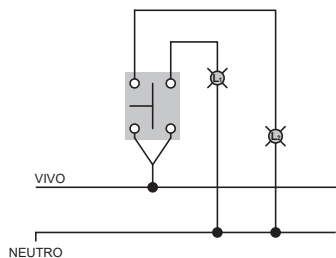

### Diagrama de conexión

### Características Técnicas

- 15A 125V~
- Simple Polo, Doble Tiro (SPDT)
- Función ON-OFF-ON
- Garantía 5 años

### Características material

- Material del cuerpo: Baquelita
- Material de los contactos: Bronce / Hierro laminado en frío