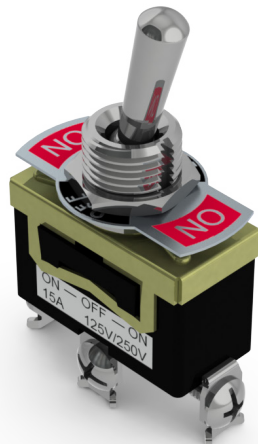

### Diagrama de conexión

### Características generales

- Interruptor de palanca / Interruptor de uso industrial

### Características Técnicas

- 15A 125V~
- Simple Polo, Doble Tiro (SPDT)
- Función ON-OFF-ON
- Garantía 5 años

### Características material

- Material del cuerpo: Baquelita
- Material de los contactos: Bronce / Hierro laminado en frío