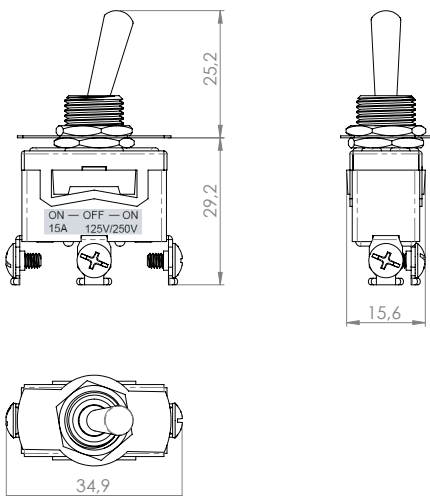

### Diagrama de conexión

### Características Técnicas

- 15A 125V~
- Simple Polo, Doble Tiro (SPDT)
- Función ON-OFF-ON
- Garantía 5 años

### Características material

- Material del cuerpo: Baquelita
- Material de los contactos: Bronce / Hierro laminado en frío